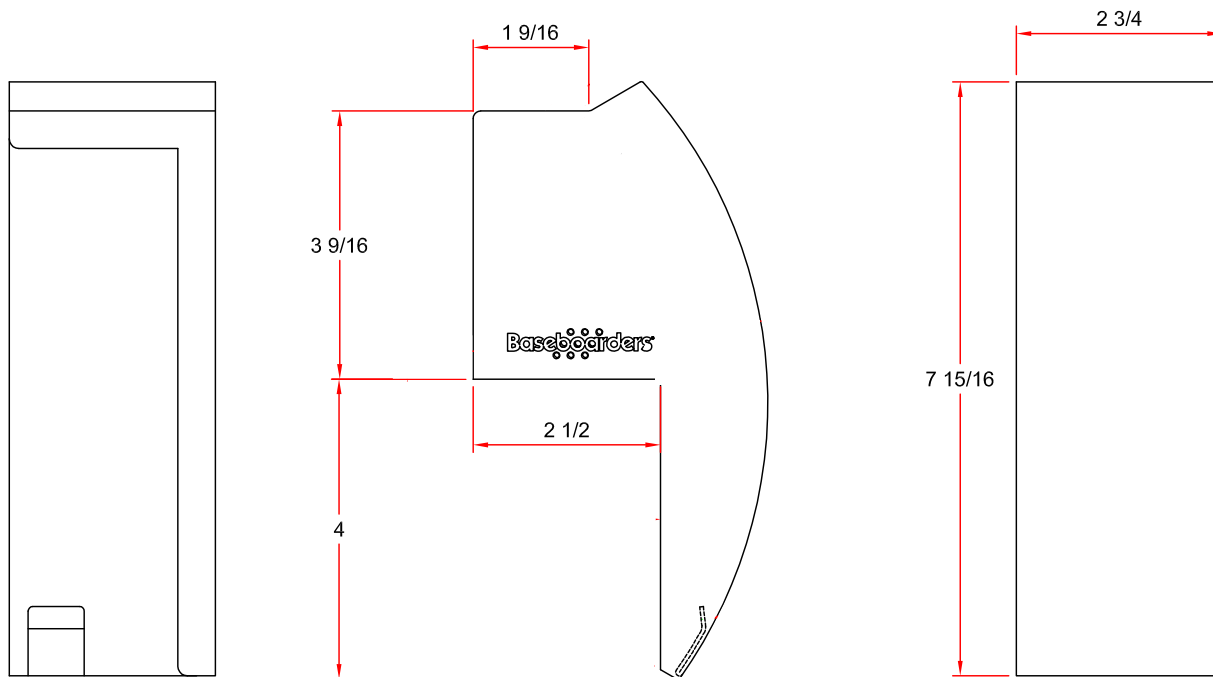

Elliptus Open Endcap - Left

PART NUMBER: EC006-LF

Material: 18 gauge sheet steel satin coat

Toll Free 1-844-801-6429
8am-5pm CST M-F

Email: sales@baseboarders.com