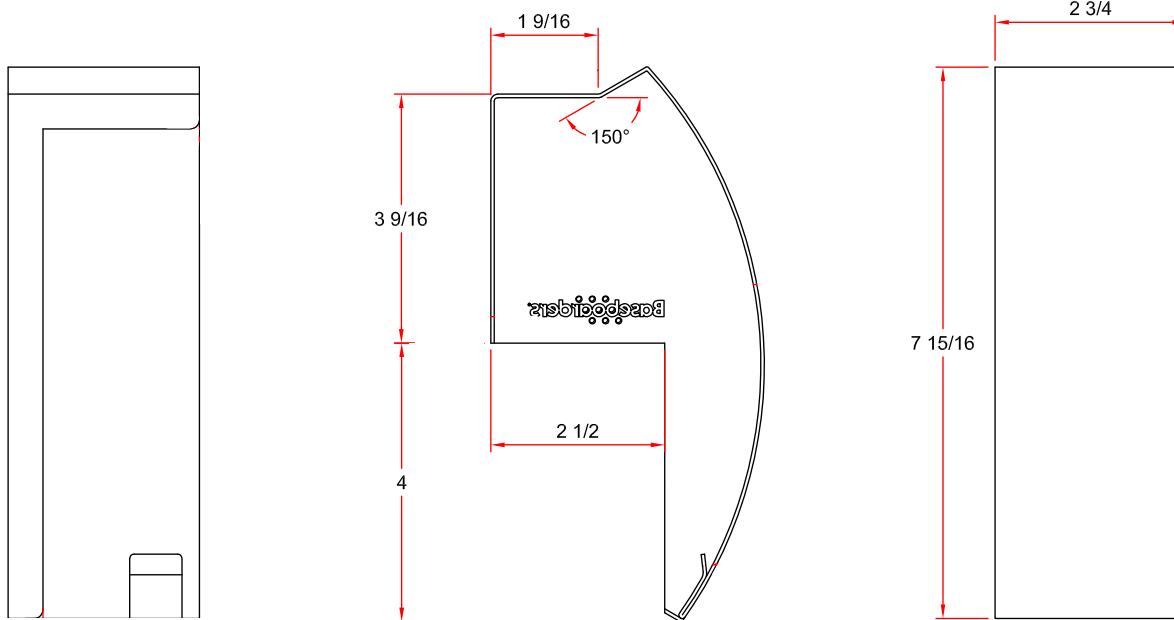

Elliptus Open Endcap - Right

PART NUMBER: EC006-RT

Material: 18 gauge sheet steel

Toll Free 1-844-801-6429
8am-5pm CST M-F

Email: sales@baseboarders.com